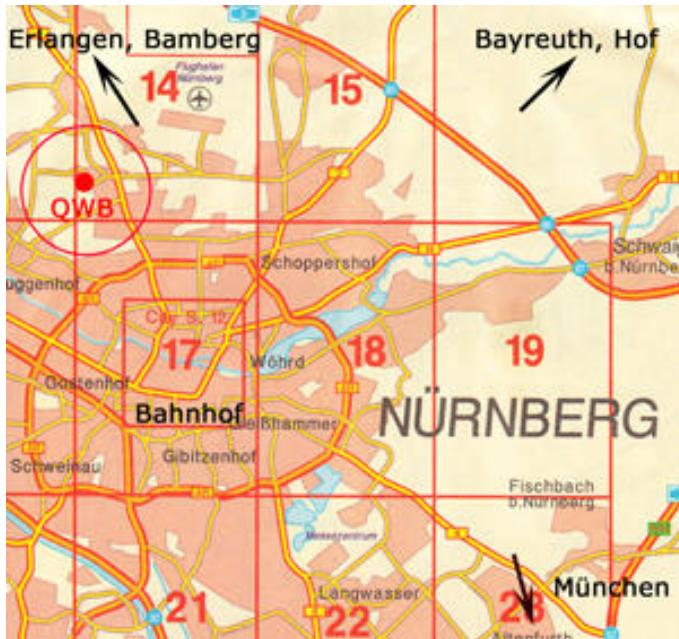

Zu QWB mit dem ÖPNV

Anschrift:

Dr. Tilo Gewiese
QWB – Qualitätsberater für Wertvolle Bildung
Schnepfenreuther Hauptstraße 71

90425 Nürnberg

(Quelle: Gelbe Seiten 2003/ 2004; hrsg. v. DeTeMedien/ müllerverlag)

- den Hauptbahnhof Nürnberg Richtung Stadtzentrum/ Straßenbahnhaltestellen verlassen
- mit der Straßenbahnlinie 9 in Richtung Thon bis zur Endhaltestelle Thon fahren
- dort in die Buslinie 31 Richtung Neunhof umsteigen
- an der Haltestelle Walter-Braun-Straße aussteigen
- über die Bamberger Straße zu Fuß rechts ab in die Schnepfenreuther Hauptstraße
- nach ca. 320m sind Sie am Ziel

- alternativ können Sie ab Thon ebenfalls nutzen:
 - Buslinie 20 Richtung Erlangen-Hugenottenplatz bis zur Haltestelle Bamberger Straße
 - Buslinie 28 Richtung Großgründlach-Nord bis zur Haltestelle Bamberger Straße
 - Buslinie 29 Richtung Am Steig bis zur Haltestelle Bamberger Straße
 - Buslinie 30 Richtung Erlangen-Hugenottenplatz bis zur Haltestelle Bamberger Straße
- nach ca. 460m zu Fuß auf der Bamberger Straße rechts in die Schnepfenreuther Hauptstraße abbiegen
- nach ca. 320m sind Sie am Ziel