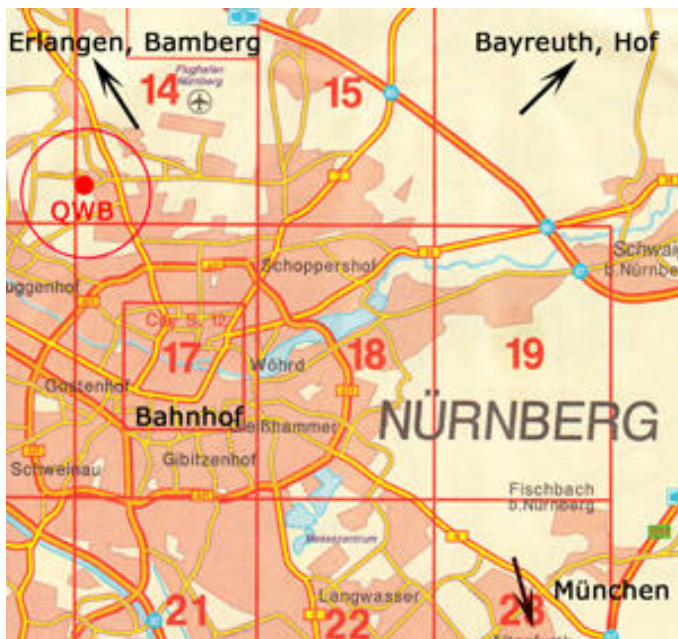

Hier finden Sie QWB

Anschrift:

Dr. Tilo Gewiese
QWB – Qualitätsberater für Wertvolle Bildung
Schneppenreuther Hauptstraße 71

90425 Nürnberg

Die Schneppenreuther Hauptstraße finden Sie in Schneppenreuth im Norden Nürnbergs (Knoblauchland) in unmittelbarer Nähe zum Flughafen Nürnberg.